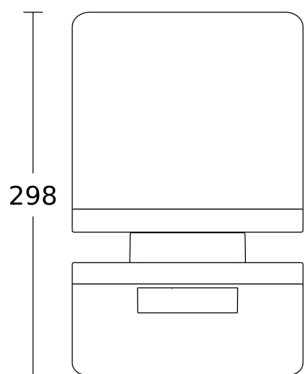

Solarleuchte - Professional Line

XSolar L-S

anthrazit

EAN 4007841 085698

Art.-Nr. 085698

Maßzeichnung

298

189